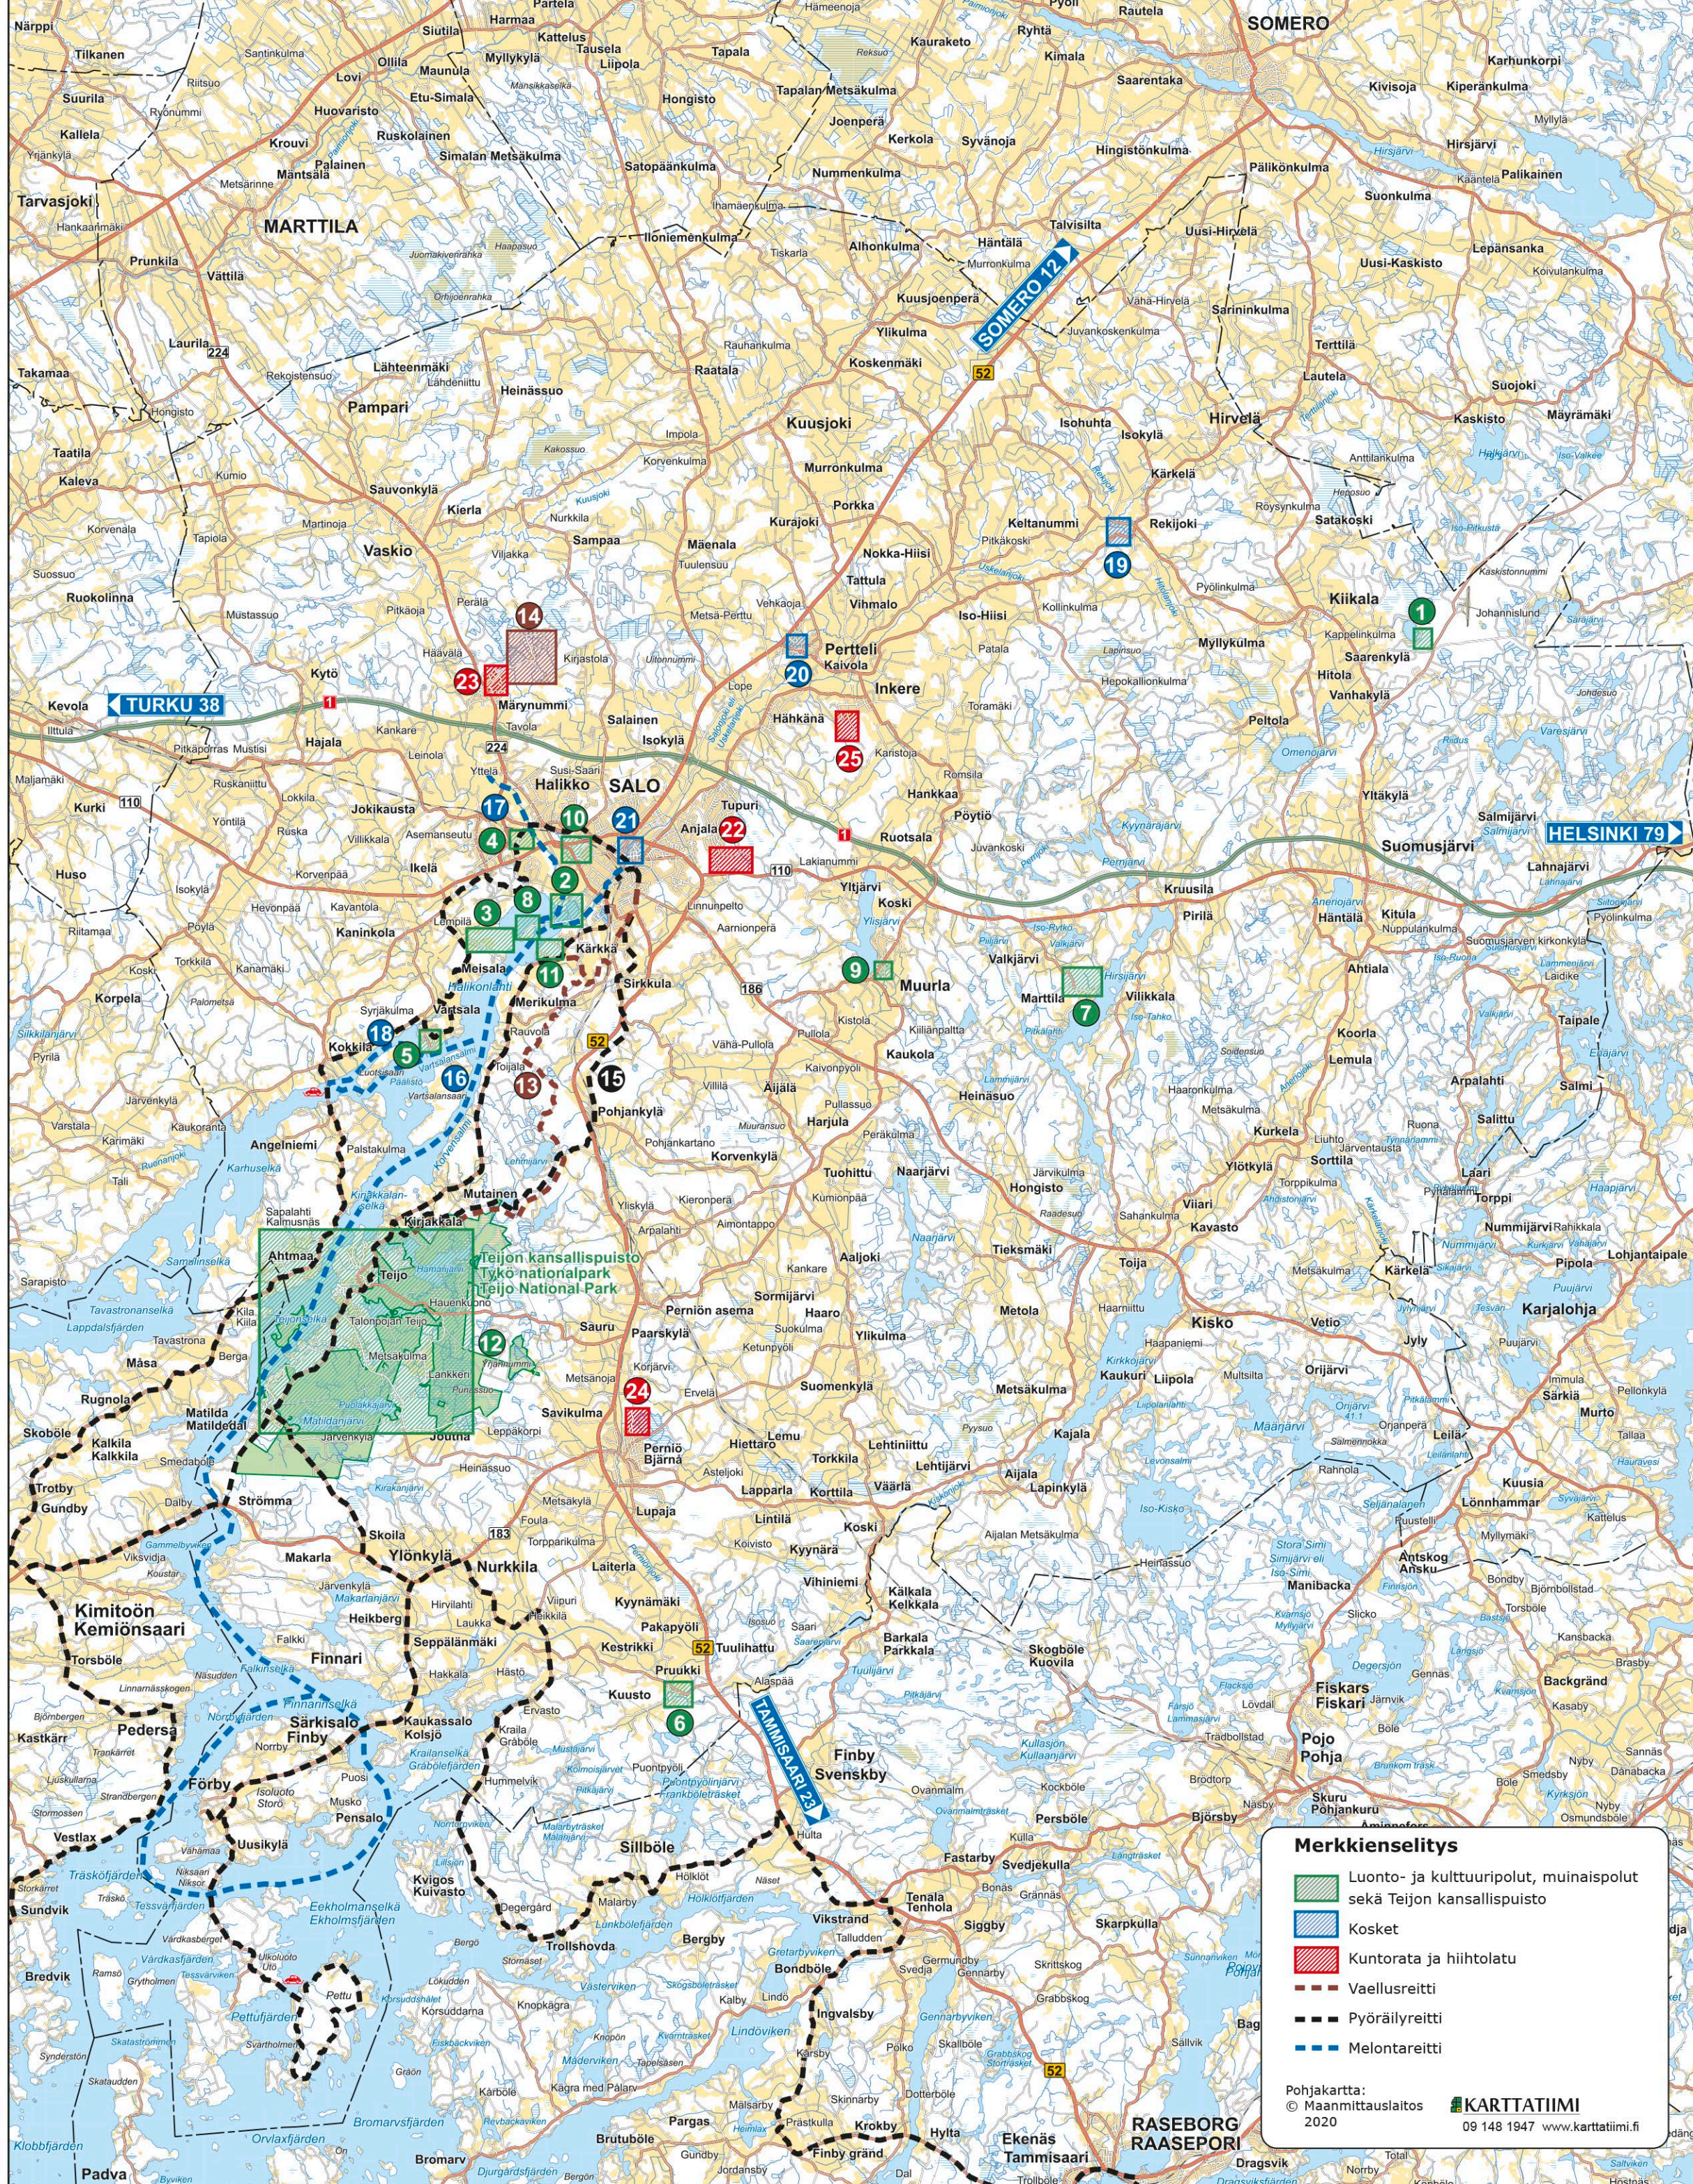

1 Hyyppärä-Kultalähde luontopolku

2 Halikonlahden lintupolku ja esteetön polku

3 Vaisakon luontopolku

4 Rikalanmäen muinaispolku

5 Lautatarhan luontopolku

6 Latokartanonkosken luontopolku

7 Bergvikin luontopolku

8 Vuohensaaren luontopolku

9 Koivumäen muinaispolku

10 Nakolinnan luontopolku

11 Viitankruunun muinaispolku

12 Teijon kansallispuisto

13 Salo-Lehmijärvi-Kirjakkala retkeilyreitti

14 Märynummen retkeilyreitti

15 Rannikkoreitti

16 Merellistä Saloa mukaillen

17 Halikonjoki

18 Kokkila

19 Rekiöjen myllykoski

20 Tyrnkoski

21 Moisionkoski

22 Tupurin ulkoilualue

23 Märynummen ulkoilualue

24 Melassuon ulkoilualue

25 Inkereen ulkoilualue