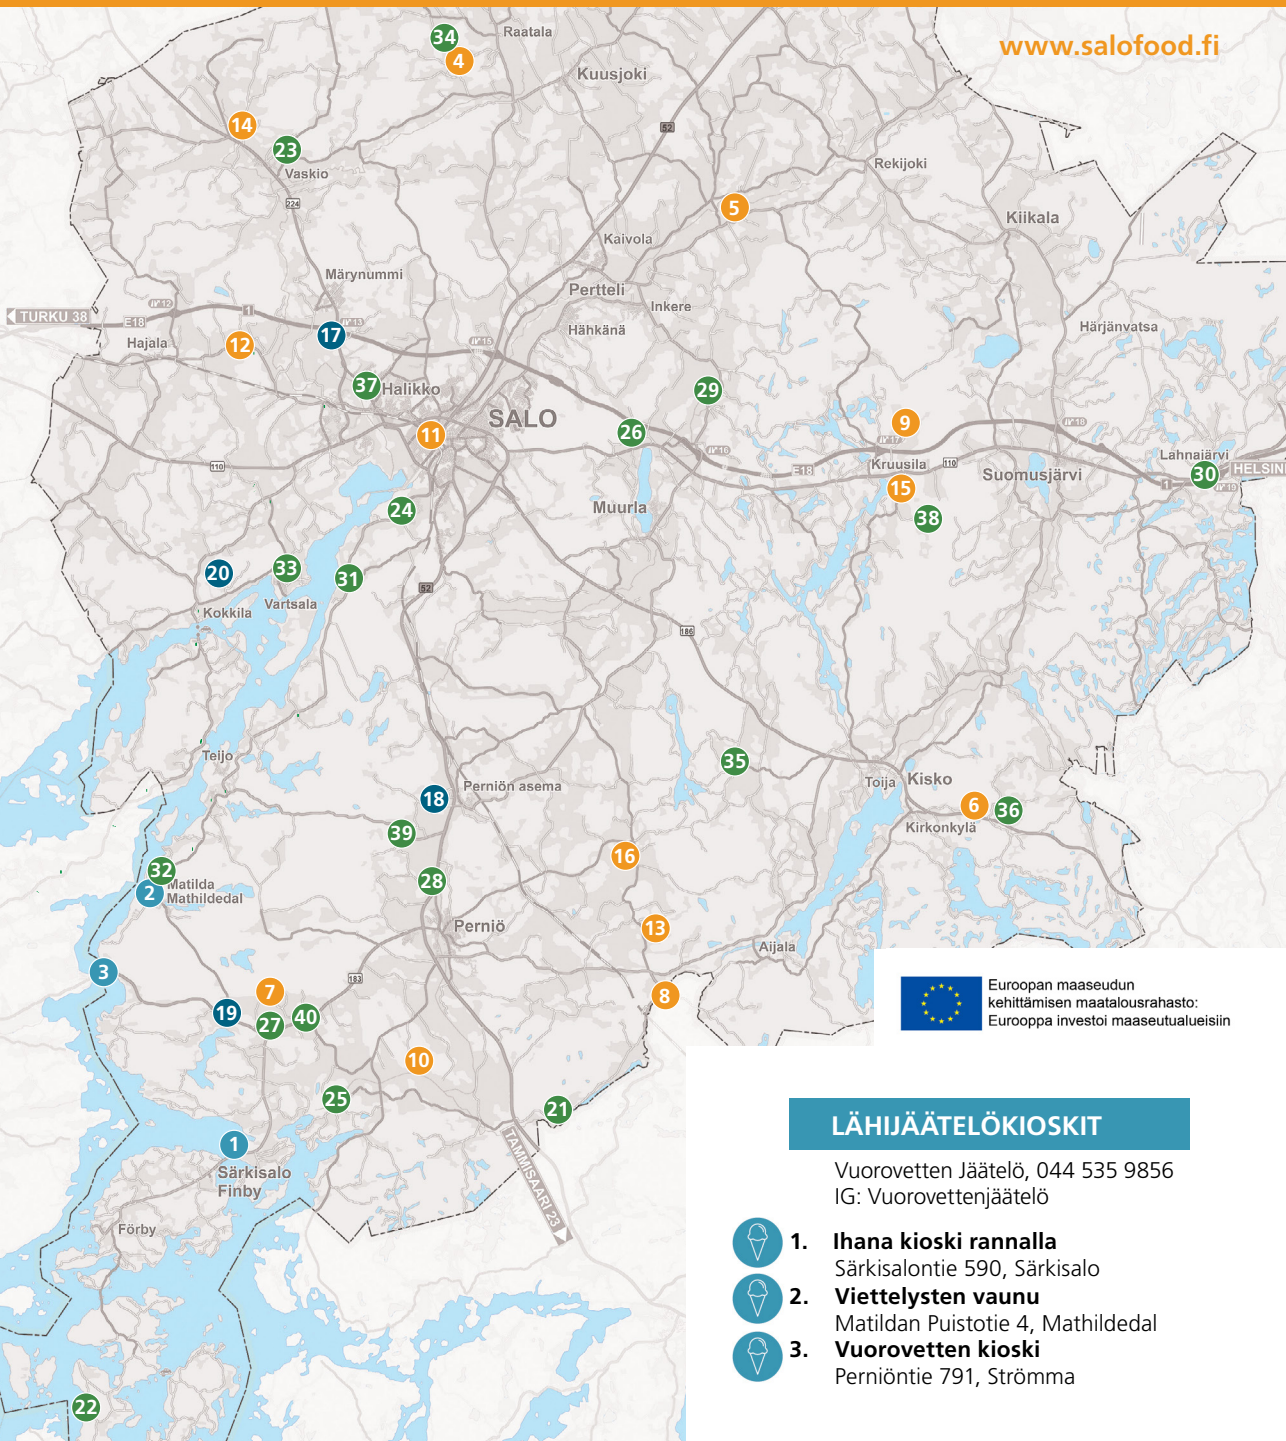

Lähiruokakartta

Varmistathan tilamyymlän tai suoramyyntipaikan aukiolon ennen paikan päälle saapumista. Kaikki paikat eivät välttämättä ole joka päivä auki.

www.salofood.fi

 Euroopan maaseudun kehittämisen maatalousrahasto: Eurooppa investoi maaseutualueisiin

LÄHIJÄÄTELÖKIOSKIT

Vuorovetten Jäätelö, 044 535 9856
IG: Vuorovettenjäätelö

-  **1. Ihana kioski rannalla**
Särkisalontie 590, Särkisalo
-  **2. Viettelysten vaunu**
Matildan Puistotie 4, Mathildedal
-  **3. Vuorovetten kioski**
Perniöntie 791, Strömma